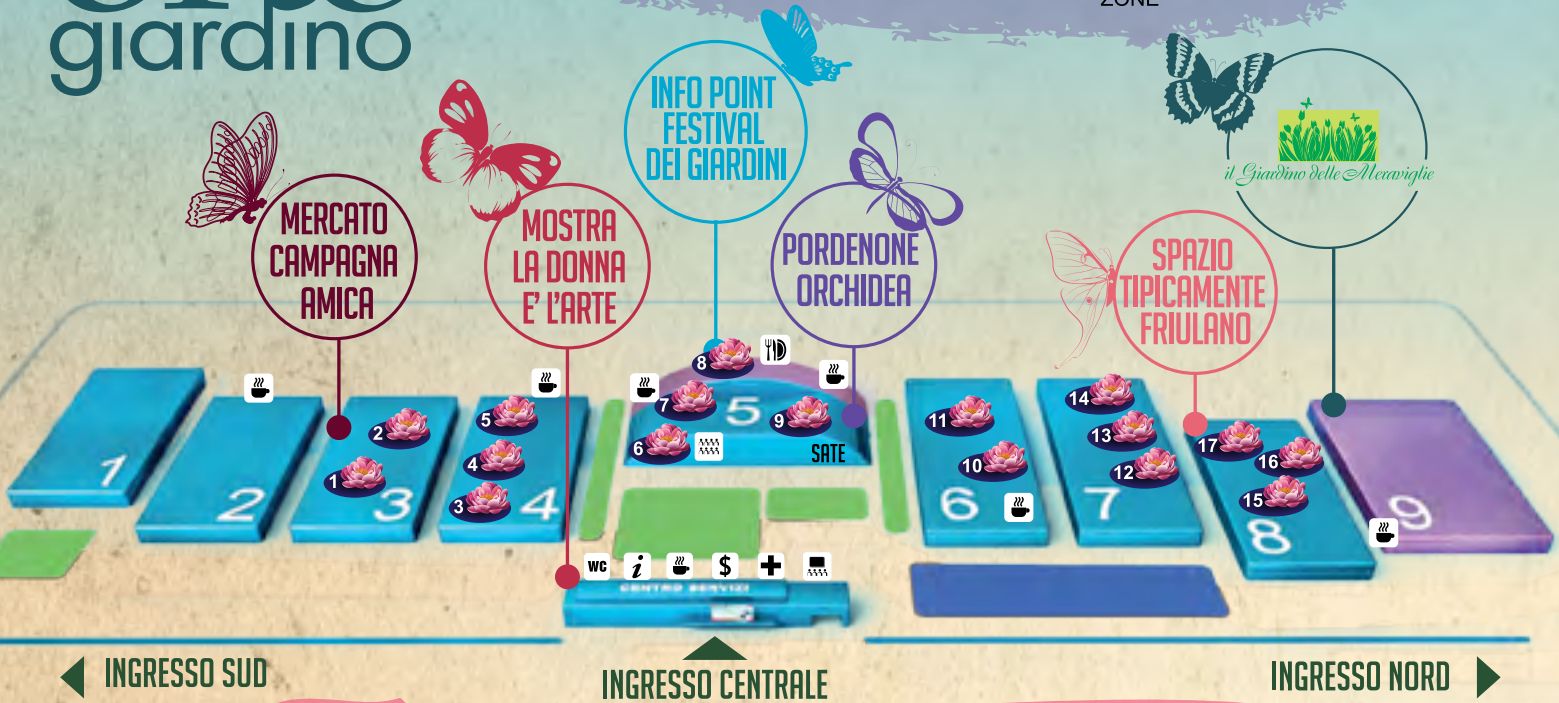

DOMENICA 10 MARZO

ORE 9.45 SALA CONGRESSI "ZULIANI"

*34^a Convegno dell'Apicoltura Pordenonese
IL Miele: immagine di un territorio
A cura del Consorzio fra gli apicoltori della provincia di Pordenone*

ORE 11.00 PAD. 5

*QUELLO CHE LE DONNE NON DICONO
(di quando erano bambine)
Lecture al femminile
Compagnia di Arti e Mestieri, Parole su Misura*

orto giardino

LEGENDA

-  RISTORANTE
 -  INFORMAZIONI
 -  SOCCORSO
 -  SALA CONVEGNI
 -  SNACK BAR
 -  BANCOMAT
 -  **Wi-Fi** IN TUTTO IL QUARTIERE
 -  SALA INCONTRI
- ZONE